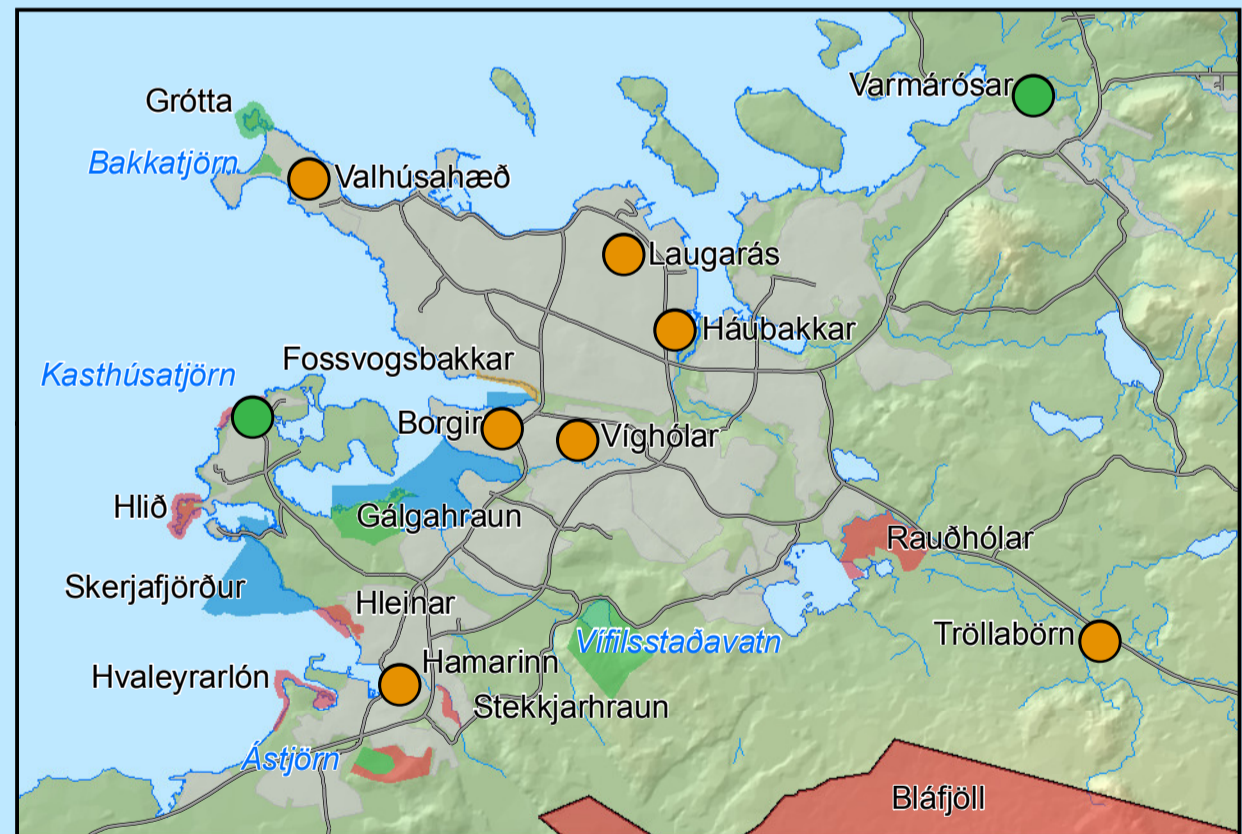

# FRÍDLÝST SVÆÐI OG SVÆÐI VERNDUÐ SKV. LÖGUM

PROTECTED AREAS AND AREAS PROTECTED ACCORDING TO SPECIAL ACTS

<b>Svæði friðlýst samkvæmt lögum um náttúruvernd:</b>	<b>Areas protected according to the Nature Conservation Act:</b>
Þjóðgarðar	National Parks
Friðland	Nature Reserve
Náttúruvætti	Natural Monument
Búsvæði	Habitat Protection Area
Fólkvangar	Country Park
<b>Svæði sem njóta verndar samkvæmt sérilögum:</b>	<b>Areas protected according to Special Acts:</b>
Önnur svæði	Other areas
Vatnsverndarsvæði	Water protection area

\*Athugið að á kortinu er ekki gerður greinarmunur á greiðfærum og illfærum vegum.  
 \*Note that the map does not distinguish between easy access roads or rough trails.  
 \*Athugið að hringtákn á korti gefa ekki til kynna raunstærð svæða heldur einvörðungu staðsetningu.  
 \*Note that a circle symbol on the map does not indicate actual size, only regional location.