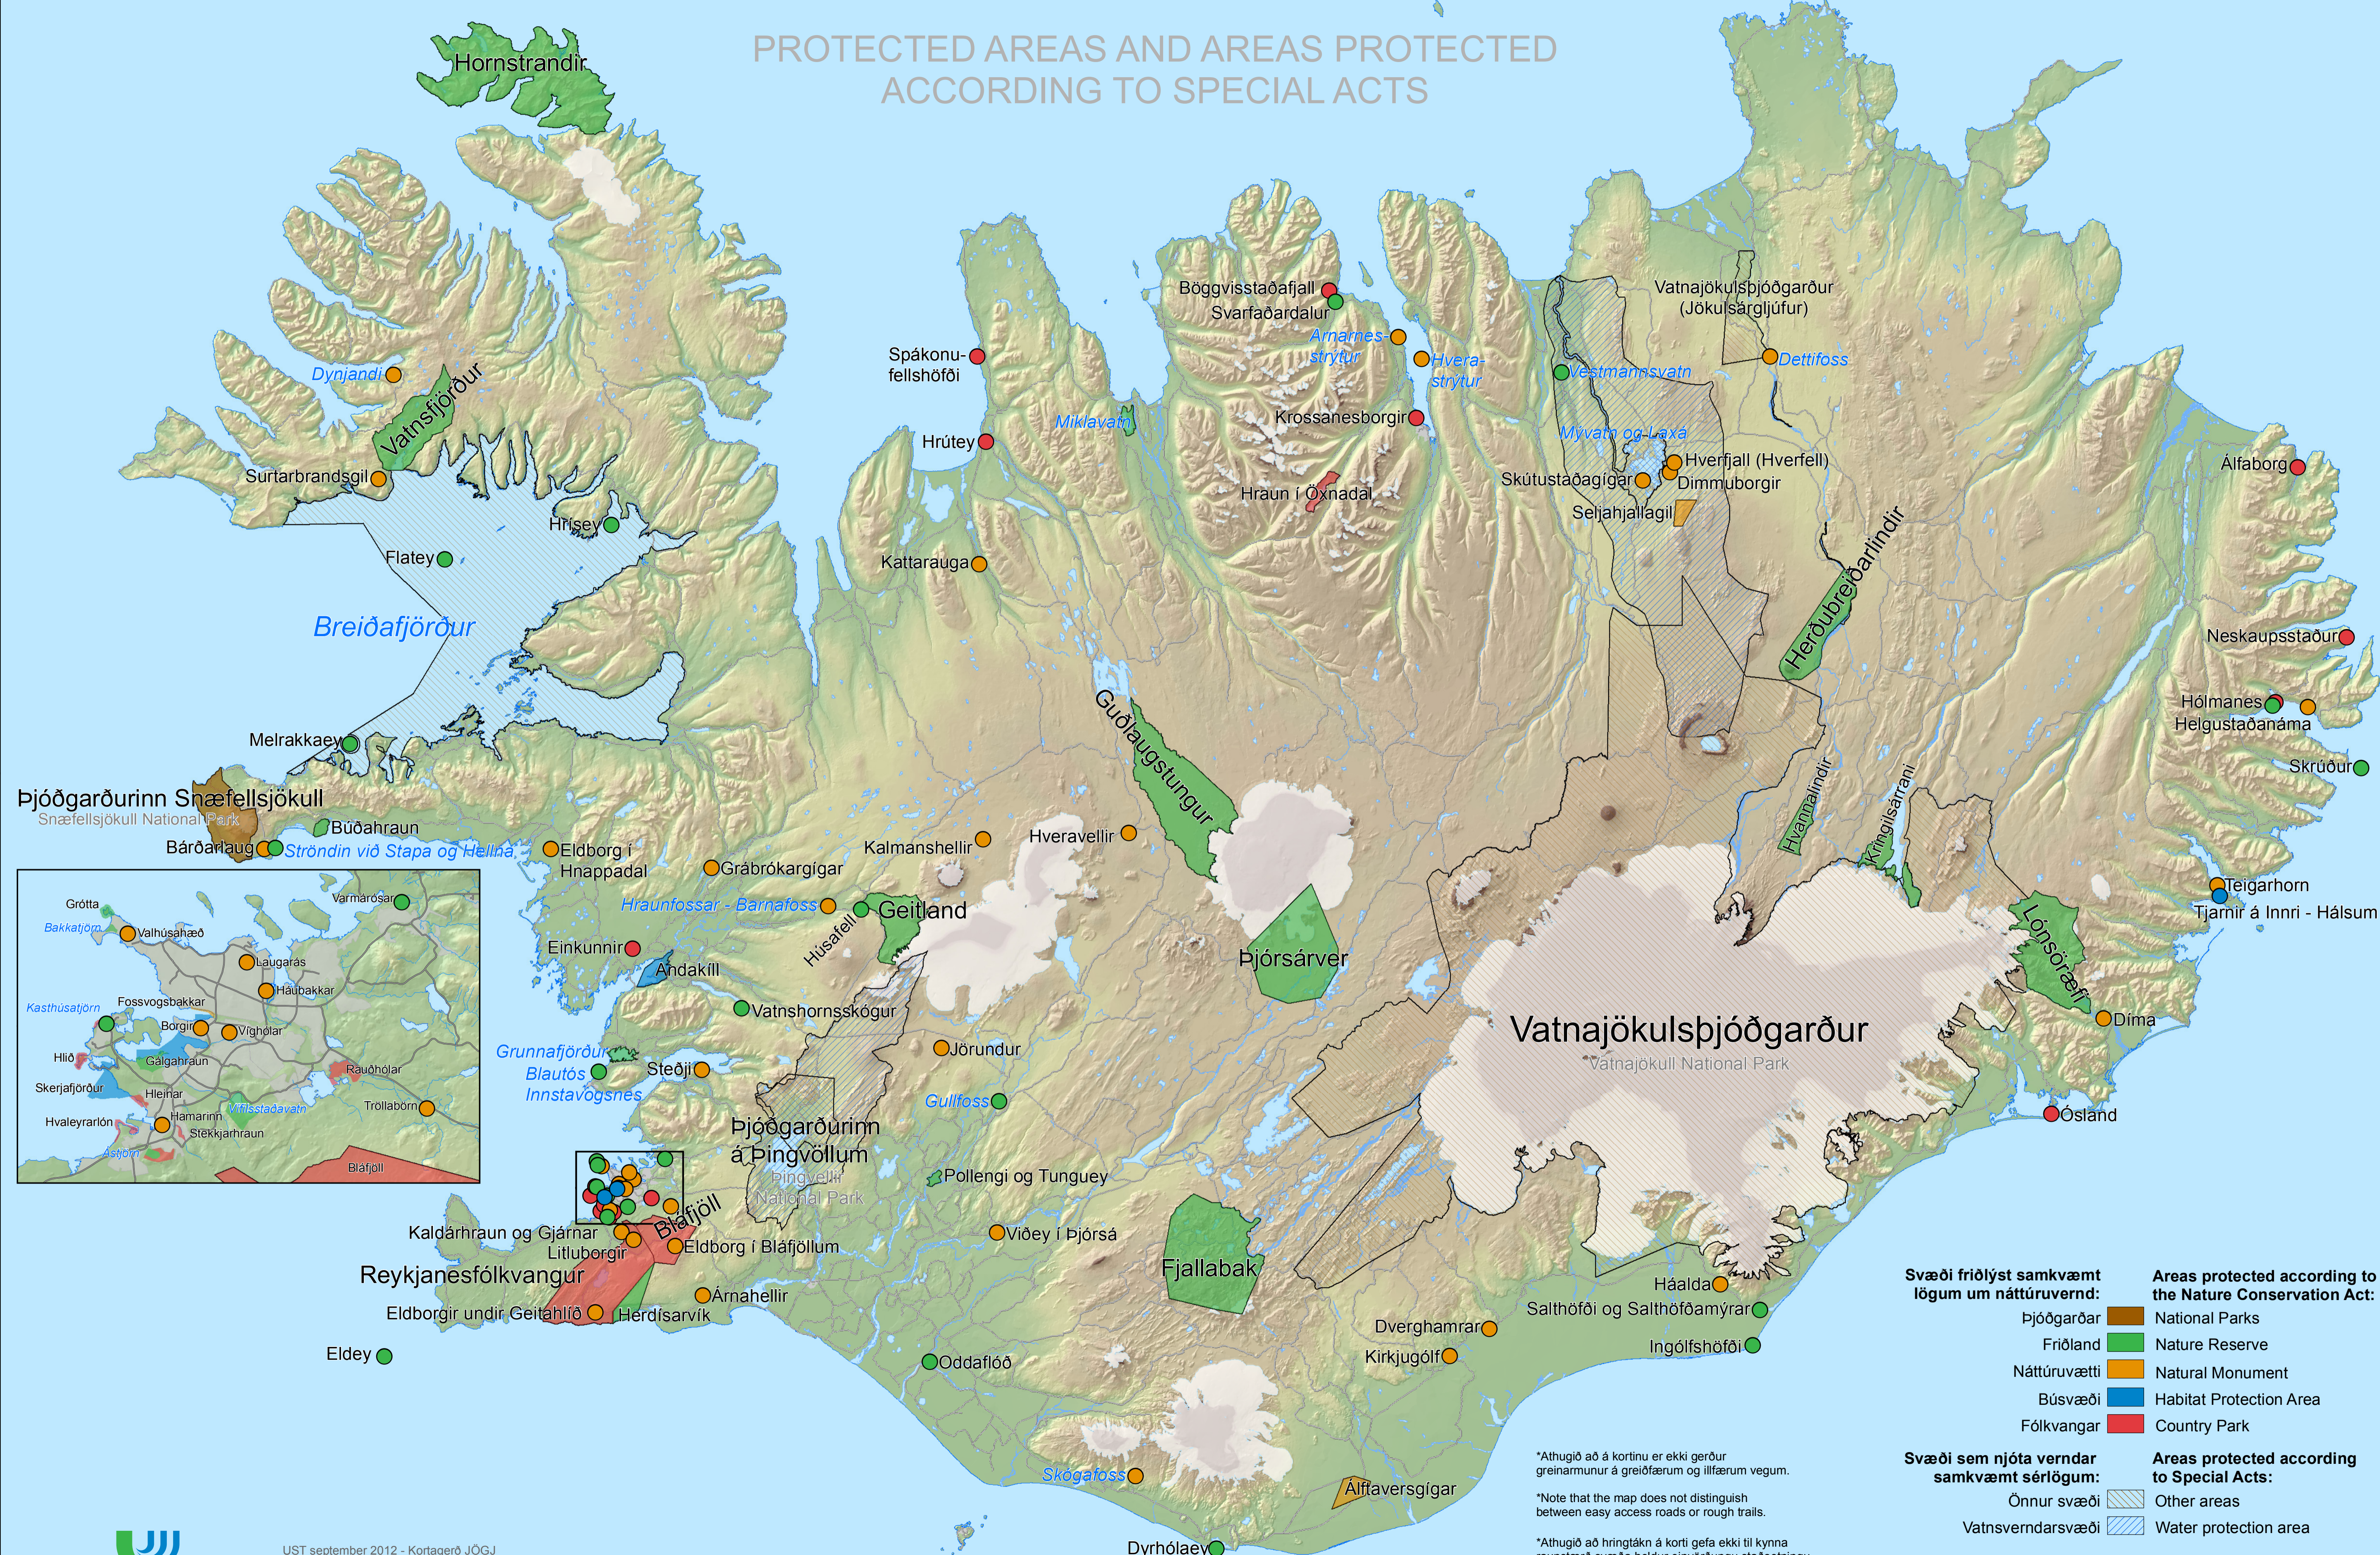

# FRÍDLÝST SVÆÐI OG SVÆÐI VERNDUÐ SKV. LÖGUM

PROTECTED AREAS AND AREAS PROTECTED ACCORDING TO SPECIAL ACTS

<b>Svæði friðlýst samkvæmt lögum um náttúruvernd:</b>	<b>Areas protected according to the Nature Conservation Act:</b>
Þjóðgarðar	National Parks
Friðland	Nature Reserve
Náttúruvætti	Natural Monument
Búsvæði	Habitat Protection Area
Fólkvangar	Country Park
<b>Svæði sem njóta verndar samkvæmt sérilögum:</b>	<b>Areas protected according to Special Acts:</b>
Önnur svæði	Other areas
Vatnsverndarsvæði	Water protection area

\*Athugið að á kortinu er ekki gerður greinarmunur á greiðfærum og illfærum vegum.  
 \*Note that the map does not distinguish between easy access roads or rough trails.  
 \*Athugið að hringtákn á korti gefa ekki til kynna raunstærð svæða heldur einvörðungu staðsetningu.  
 \*Note that a circle symbol on the map does not indicate actual size, only regional location.