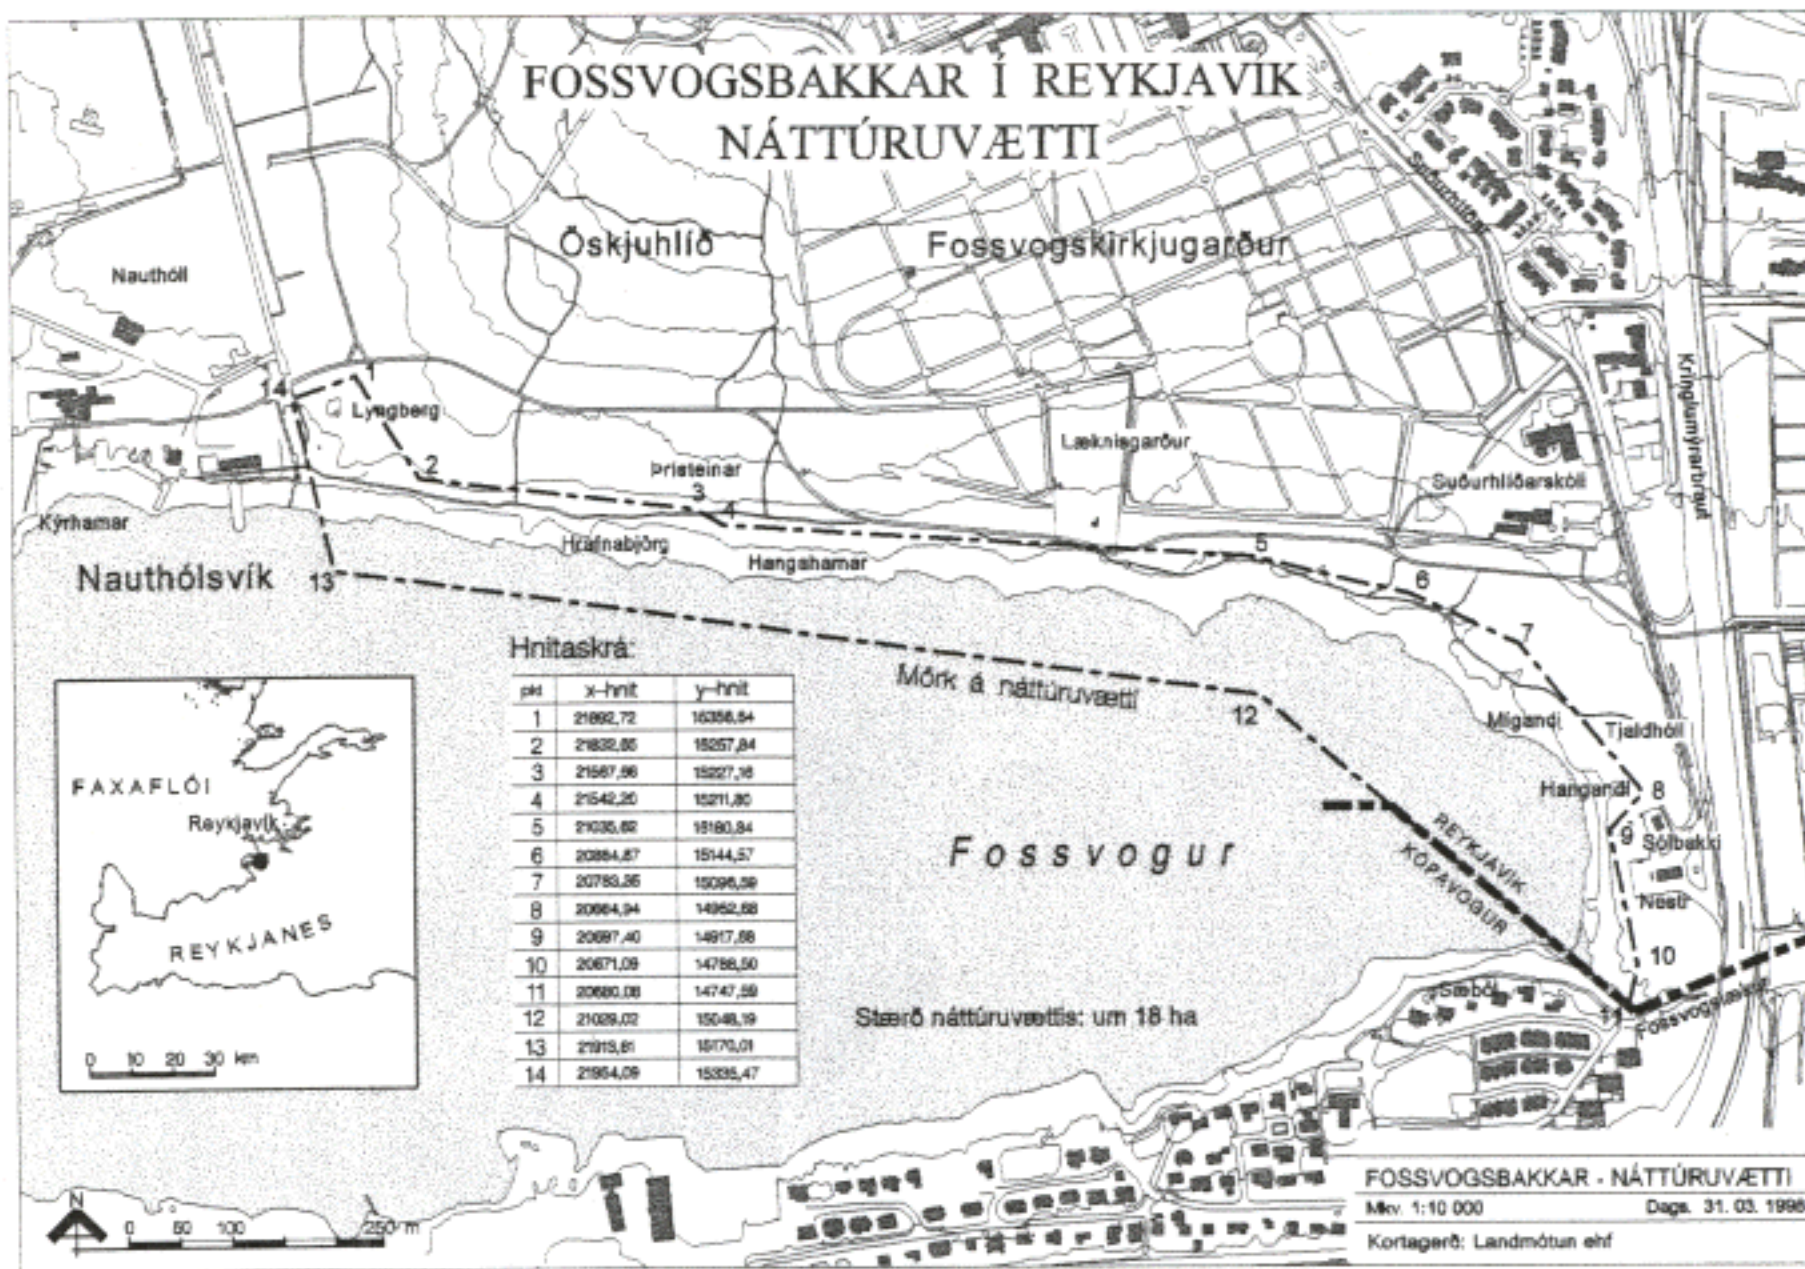

# FOSSVOGSBAKKAR Í REYKJAVÍK NÁTTÚRUVÆTTI

Hnitaskrá:

pt	x-hnit	y-hnit
1	21892,72	16356,84
2	21839,86	16257,84
3	21567,96	15227,36
4	21542,20	15211,80
5	21035,62	15180,84
6	20884,87	15144,57
7	20783,26	15096,56
8	20684,94	14952,68
9	20697,40	14917,68
10	20671,09	14766,50
11	20680,08	14747,59
12	21029,02	15048,19
13	21919,81	16170,01
14	21954,09	15395,47

Mörk á náttúruvætti

Fossvogur

Stærð náttúruvættis: um 18 ha