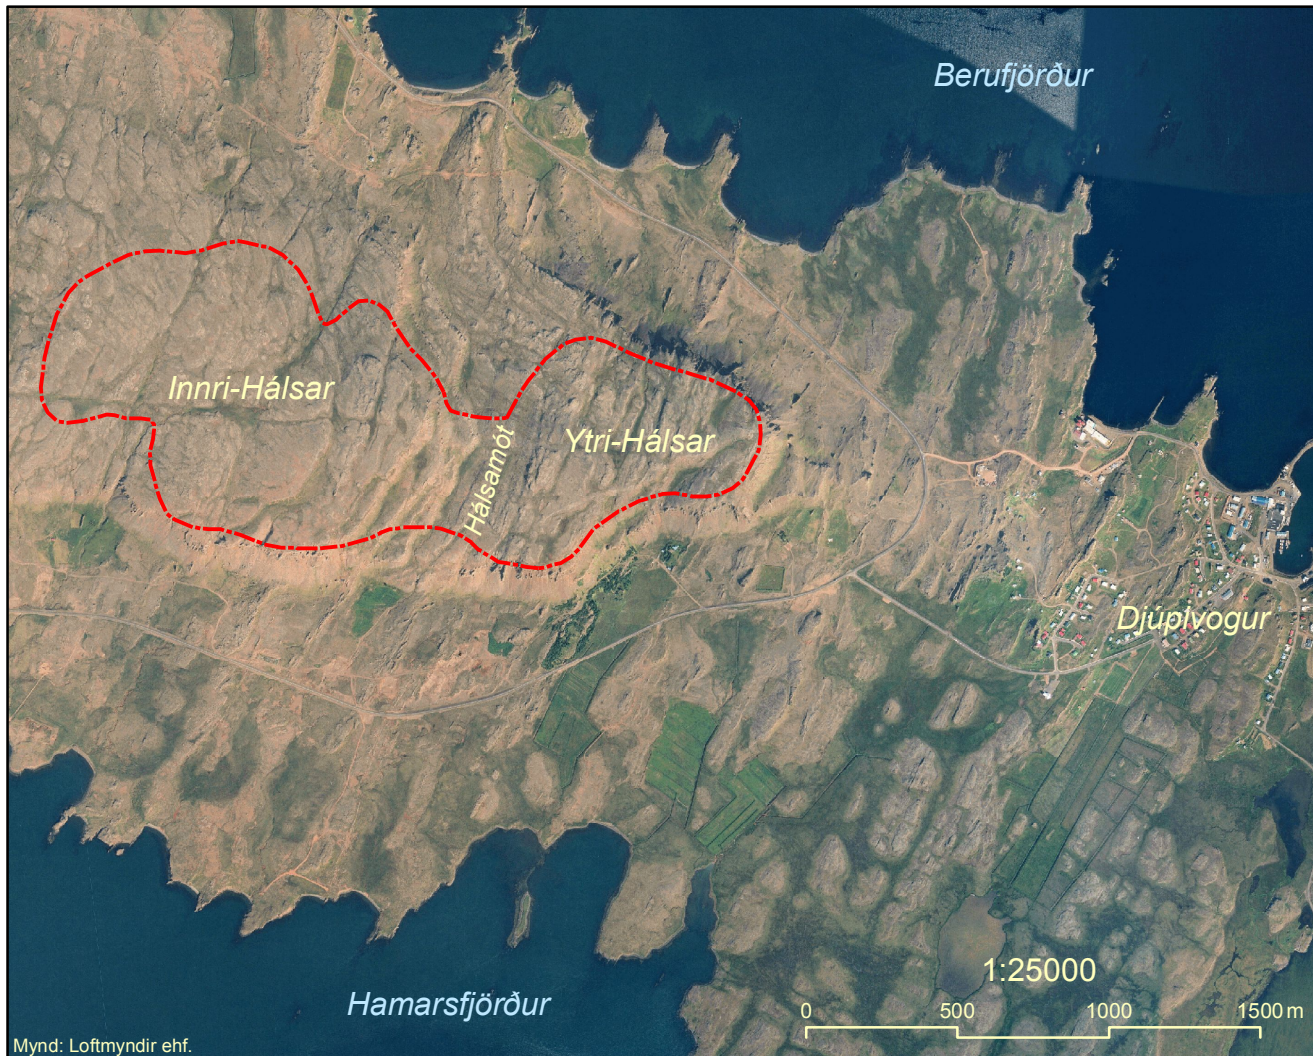

## Tjarnir á Innri-Hálsun, búsvæði tjarnaklukku

Mörk verndarsvæðis eru miðuð við 120 m hæðarlínu úr IS-50 kortagrunni Landmælinga Íslands. Flatarmál mælist 1,46 ferkílómetrar (146 hektarar).

**UMHVERFISSTOFNUN**