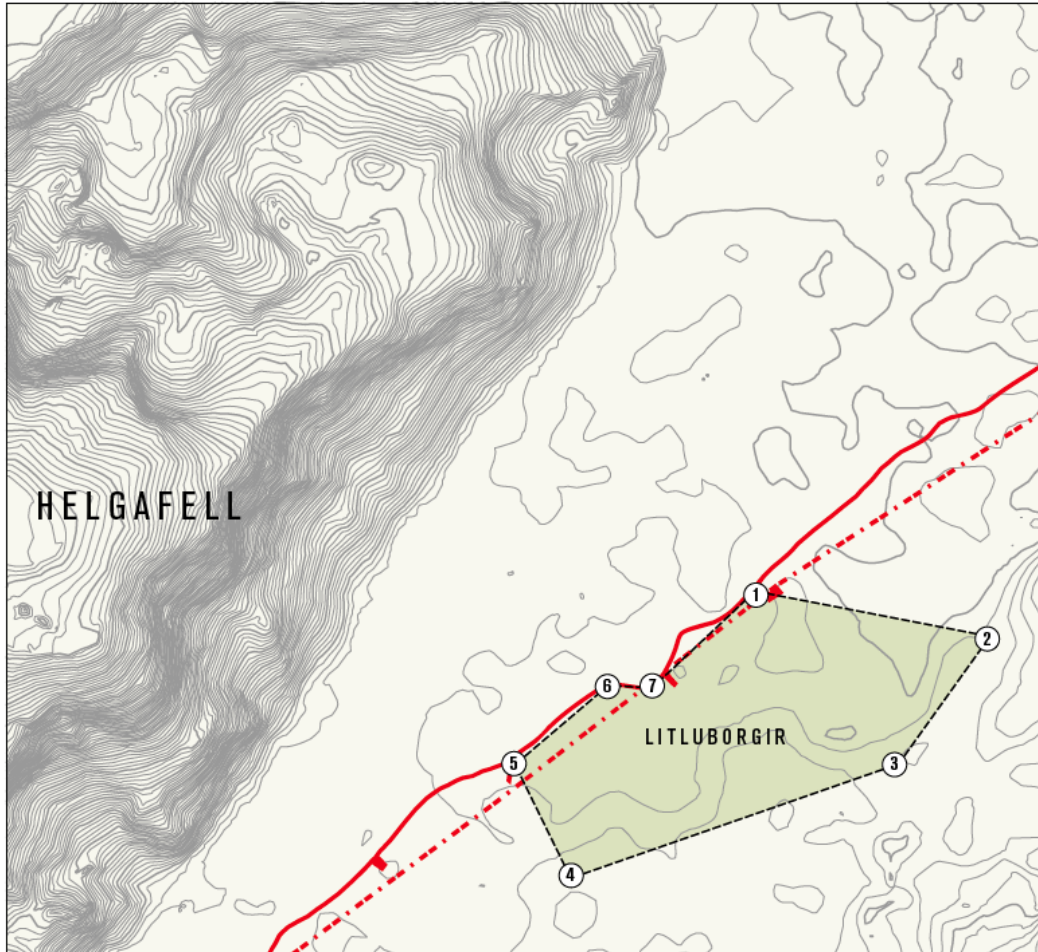

Fylgiskjal.

Uppdráttur af náttúruvættinu Litluborgum í Hafnarfirði.

Litluborgir, náttúruvætti

í upplandi Hafnarfjarðar

- ④-- Fridlýsingarmörk
- Línuvegur
- .-.- Háspennulína

Afmörkun svæðis:	hnit	x	y
Hnit ISN-93	1	361489	393686
Stærð 10.6 ha	2	361774	392632
	3	361663	392475
	4	361262	392336
	5	361193	392475
	6	361310	392572
	7	361361	392568

1: 10.000

Kortagerð: Landslag ehf.
28. maí 2008