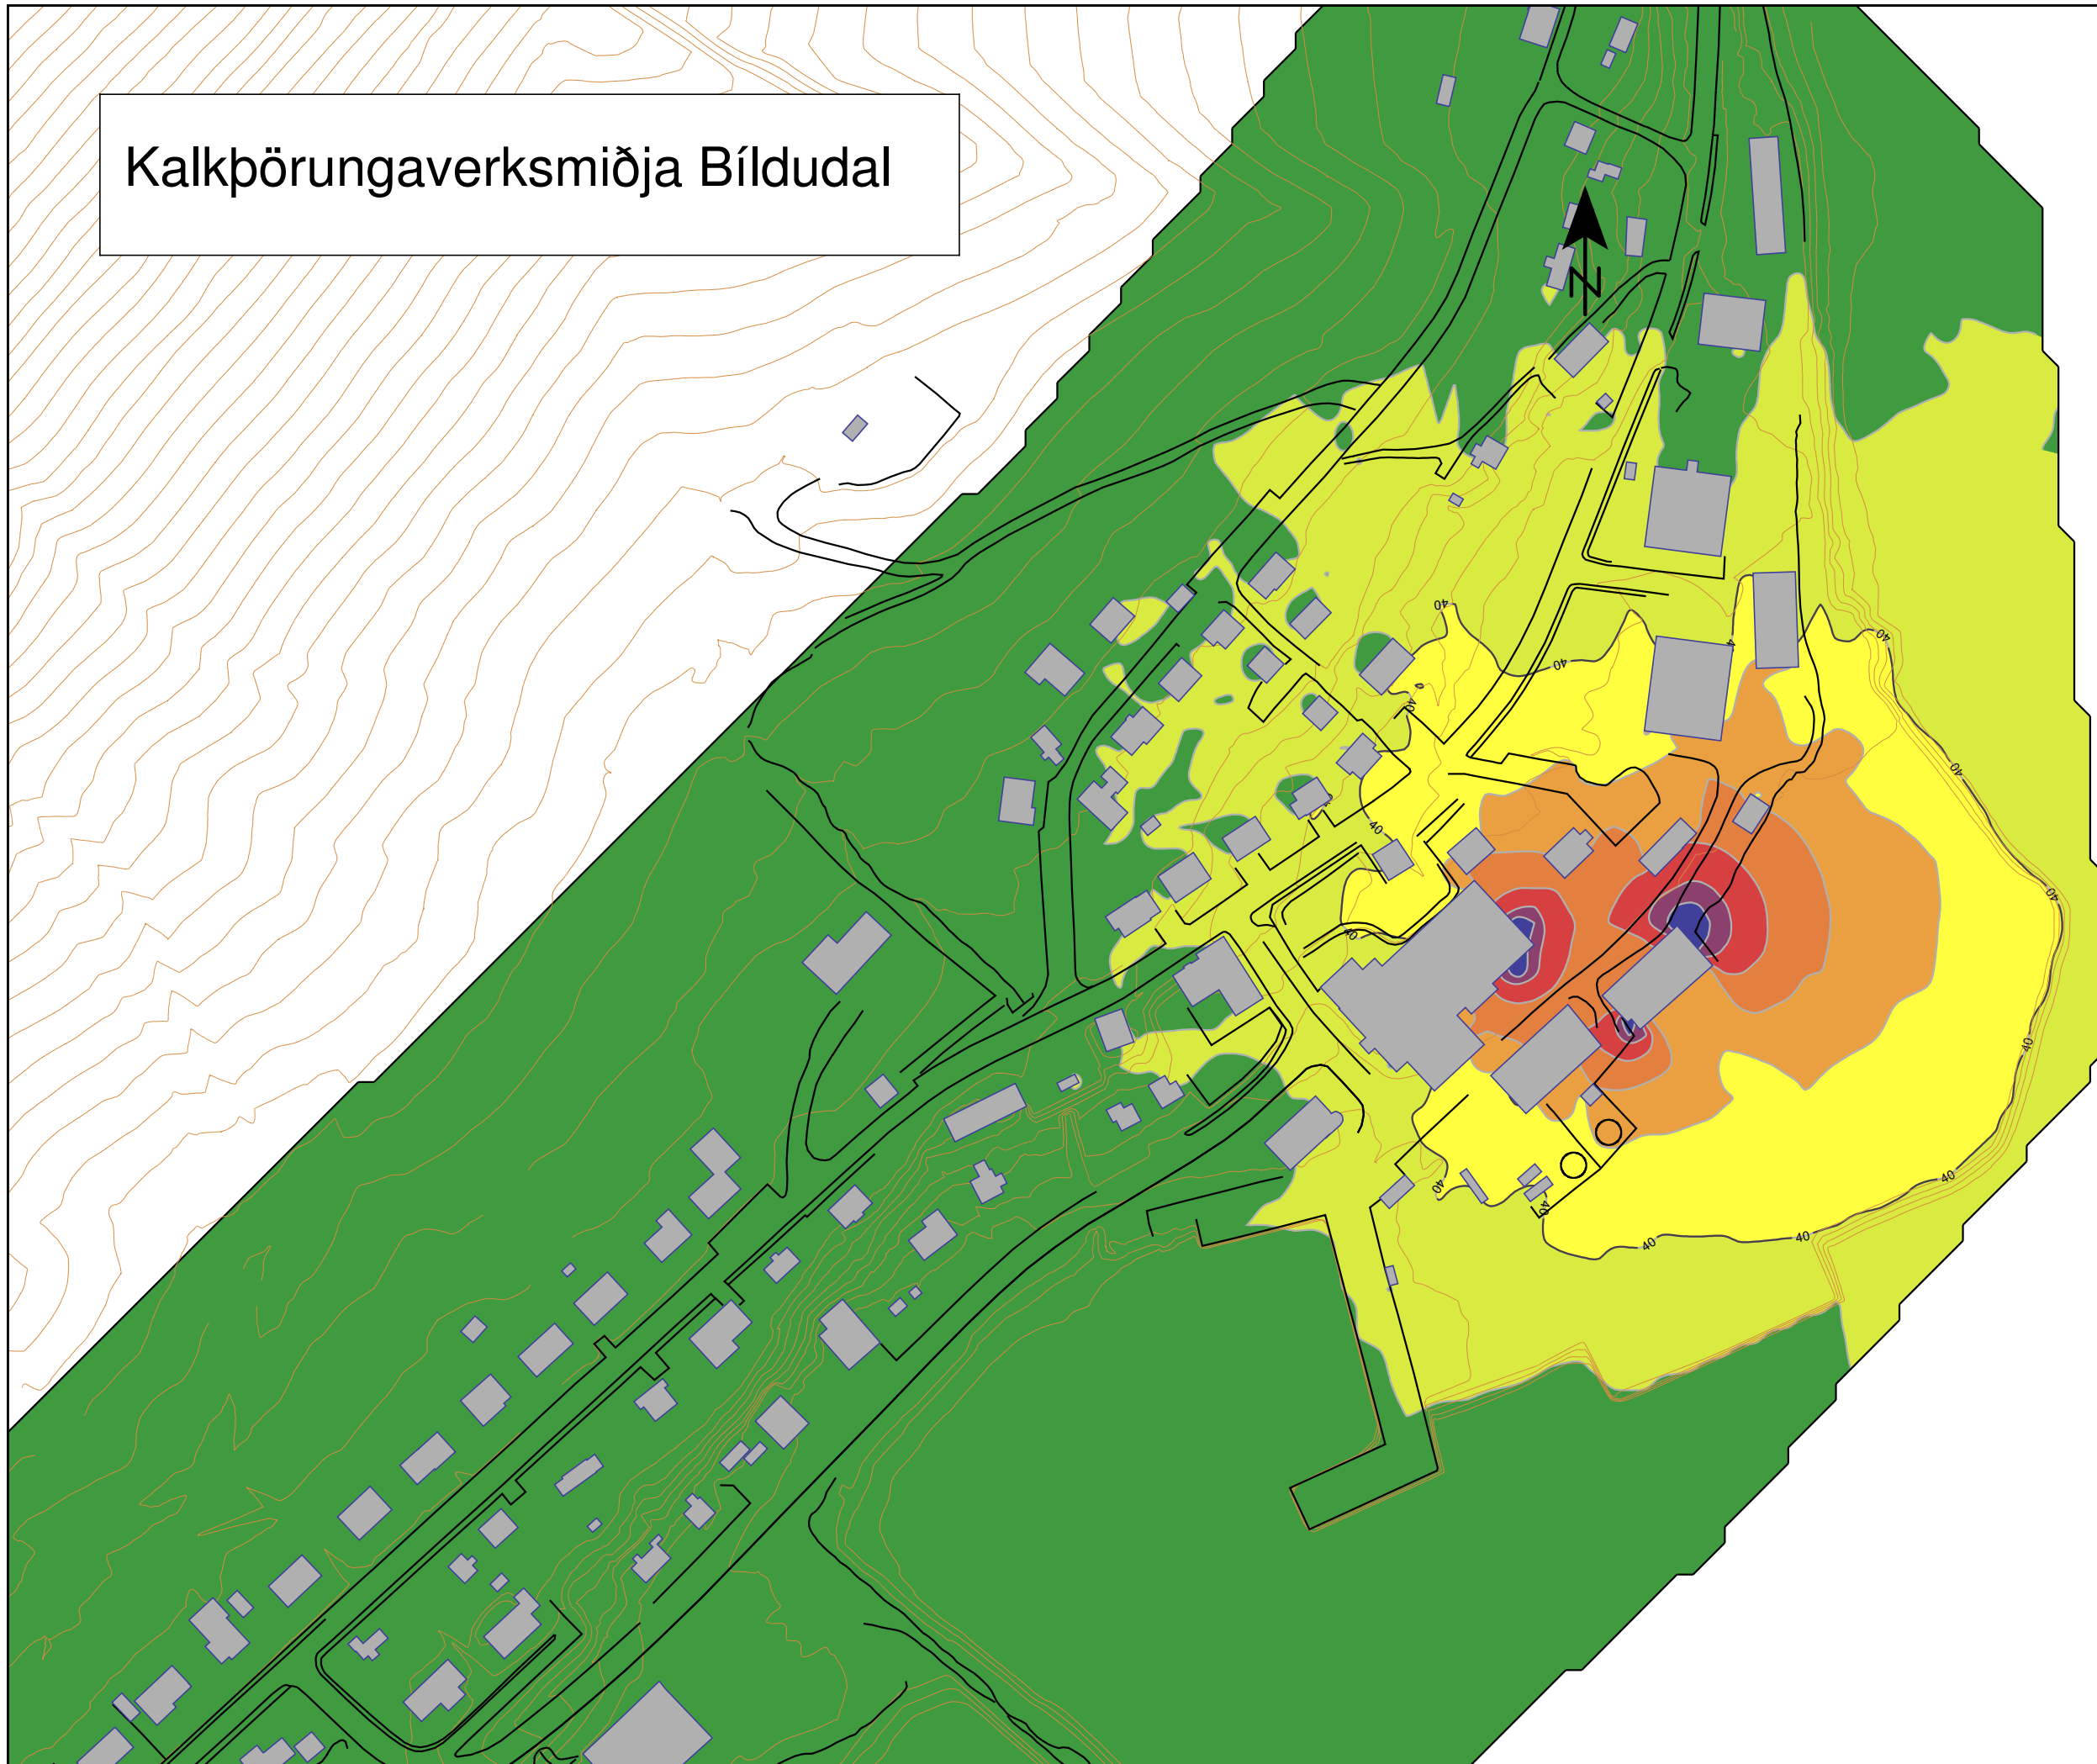

Hávaði frá
Kalkverksmiðju

Kalkpörungaverksmiðja Bíldudal

Mælikvarði 1:2000

Jafngildis-
hljóðstig í dB(A)
Sólarhringsgildi

	> 65,0
	60,0 - 65,0
	55,0 - 60,0
	50,0 - 55,0
	45,0 - 50,0
	40,0 - 45,0
	35,0 - 40,0
	<= 35,0

Kalkverksmiðjan
Bíldudal

Reiknað hljóðstig í 2,0 m hæð yfir landi
Unnið af: AB
Dags.: 2016-12-20

Kalkpörungaverksmiðja Bíldudal

Hávaði frá
Kalkverksmiðju og
Arnarlaxi

Mælikvarði 1:2000

Jafngildis-
hljóðstig í dB(A)
Sólarhringsgildi