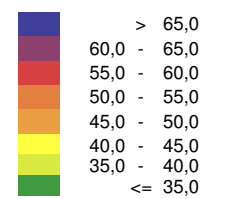

Hávaði frá
Kalkverksmiðju

Kalkpörungaverksmiðja Bíldudal

Mælikvarði 1:2000

Jafngildis-
hljóðstig í dB(A)
Sólarhringsgildi

	> 65,0
	60,0 - 65,0
	55,0 - 60,0
	50,0 - 55,0
	45,0 - 50,0
	40,0 - 45,0
	35,0 - 40,0
	<= 35,0

Kalkverksmiðjan
Bíldudal

Reiknað hljóðstig í 2,0 m hæð yfir landi
Unnið af: AB
Dags.: 2016-12-20

Kalkpörungaverksmiðja Bíldudal

Hávaði frá
Kalkverksmiðju og
Arnarlaxi

Mælikvarði 1:2000

Jafngildis-
hljóðstig í dB(A)
Sólarhringsgildi