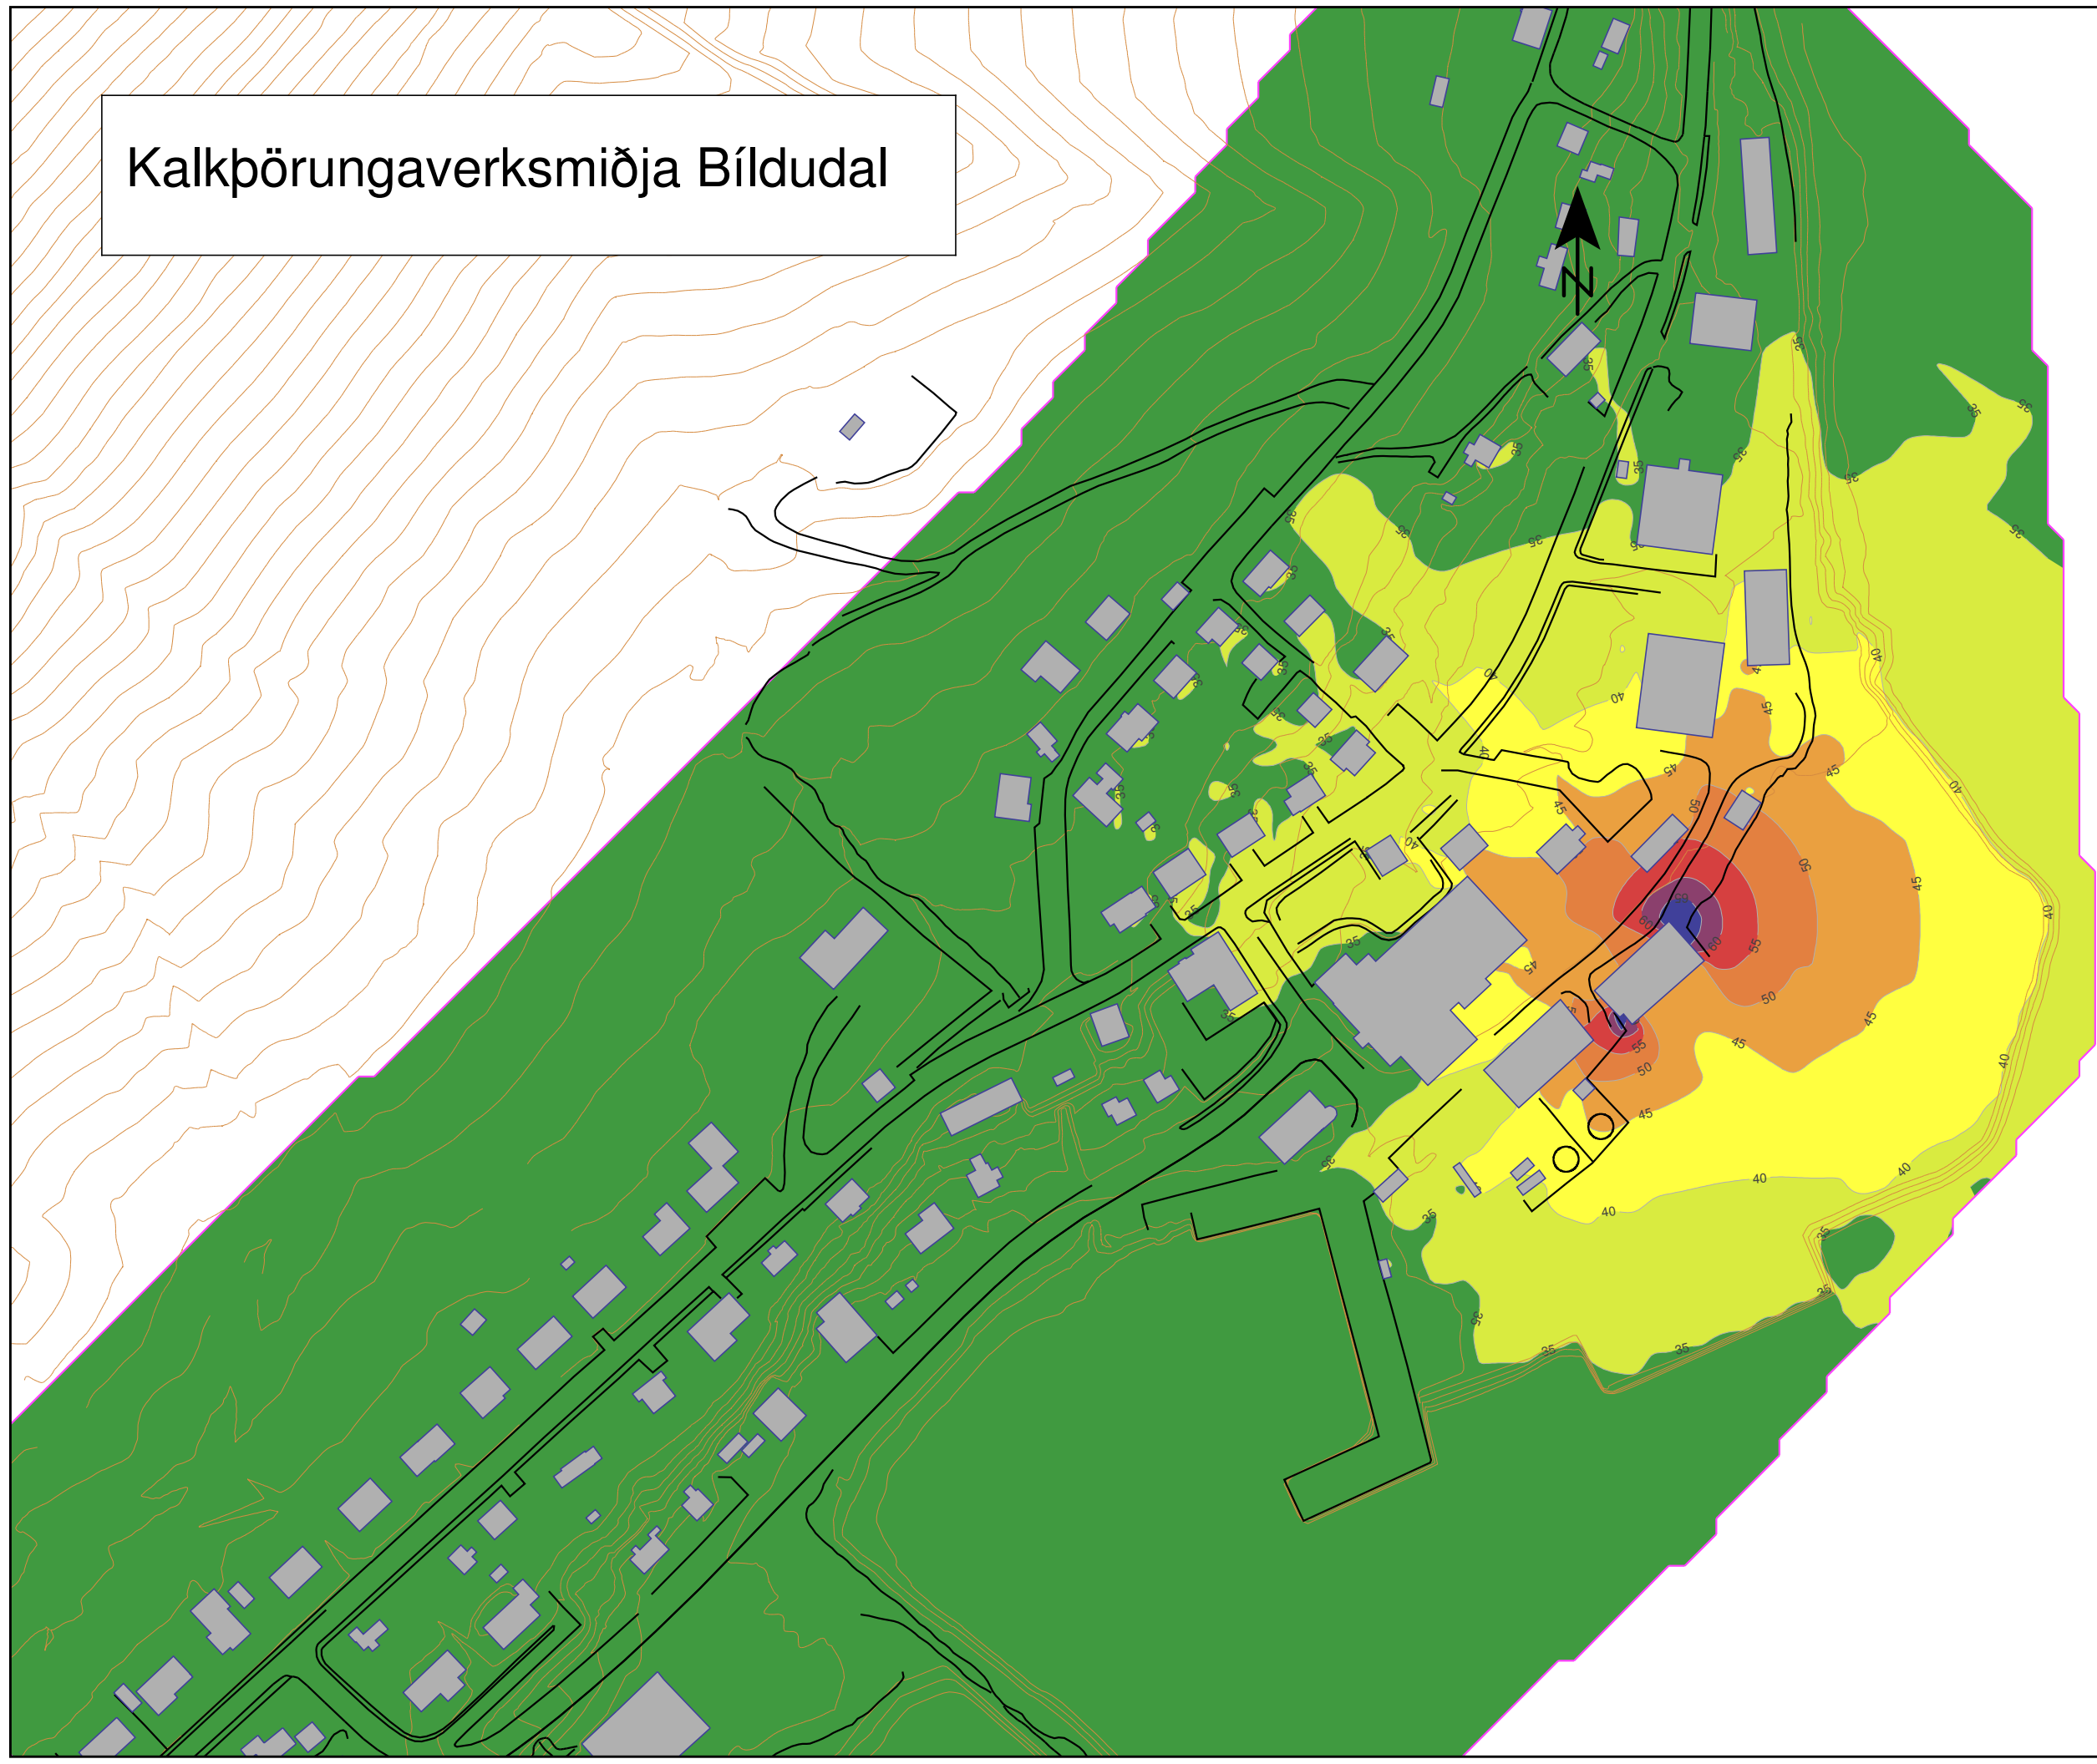

Hávaði frá
Kalkverksmiðju

Kalkpörungaverksmiðja Bíldudal

Mælikvarði 1:2000

Jafngildis-
hljóðstig í dB(A)
Sólarhringsgildi

	> 65,0
	60,0 - 65,0
	55,0 - 60,0
	50,0 - 55,0
	45,0 - 50,0
	40,0 - 45,0
	35,0 - 40,0
	<= 35,0

Kalkverksmiðjan
Bíldudal

Reiknað hljóðstig í 2,0 m hæð yfir landi
Unnið af: AB
Dags.: 2016-12-20

Kalkpörungaverksmiðja Bíldudal

Hávaði frá
Kalkverksmiðju og
Arnarlaxi

Mælikvarði 1:2000

Jafngildis-
hljóðstig í dB(A)
Sólarhringsgildi