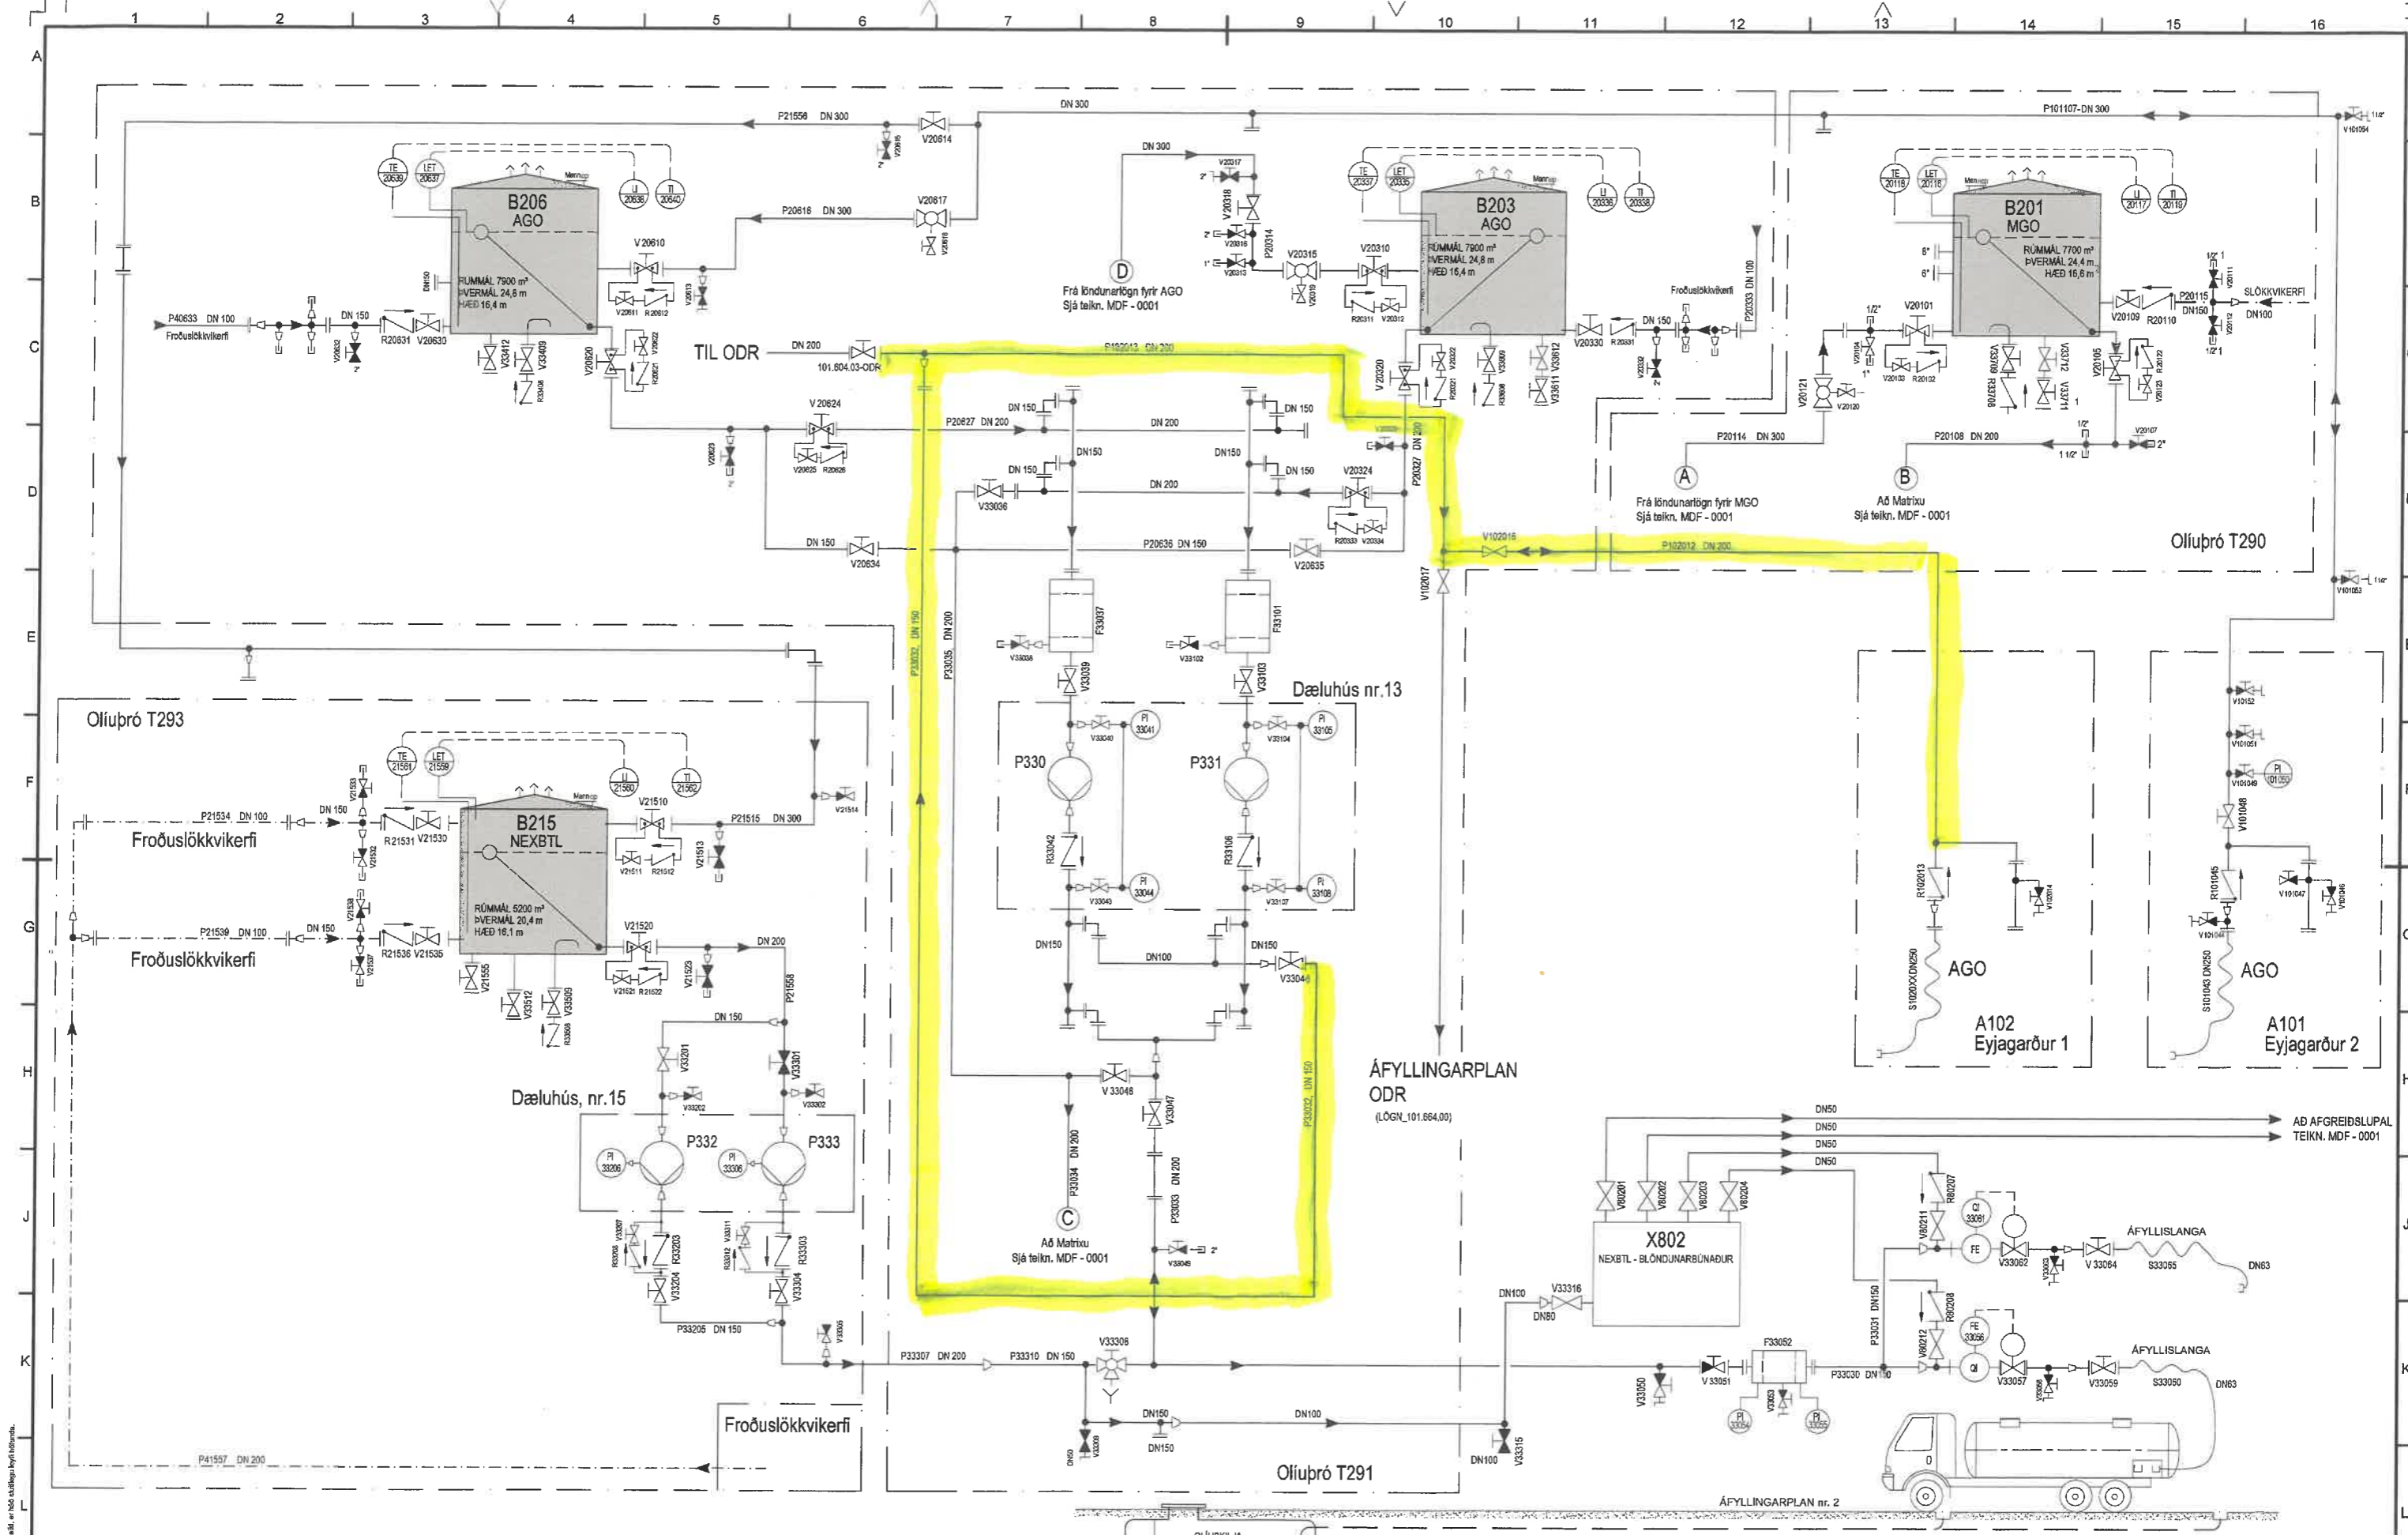

TÖLVUSKRÁ: C:\Mannvit\21102.110.130\030\Kerfismyndir\ÖRFIRISEY - Kerfismyndir - MASTER.dwg

X1	TENGT INN Á MATRIXU VIÐ DÆLUHÚS 13 OG LÖGN ÚT Á EYJAG. 1	VMM	31.01.2024
X	Teikninguuppfærð	VMM	28.03.2019
Utdráttur		Gen	
Utdráttur		Rit	
Utdráttur		Samþykkt	
Utdráttur		Dagteikning	

MANNVIT		Varkaðir BIRGDASTÖÐ, ÖRFIRISEY	
Undirvorku		Vorkaup	
Skeljungur		GASOLÍA 2	
Kerfismynd		Kerfismynd	
Númer verkkaupa	2110130-030-MDF-002	Ligða	X1
Blátt nr.	030	Blátt nr.	2/2

ELDRA NÚMÉR Á TEIKNINGU: 17J - 07

M